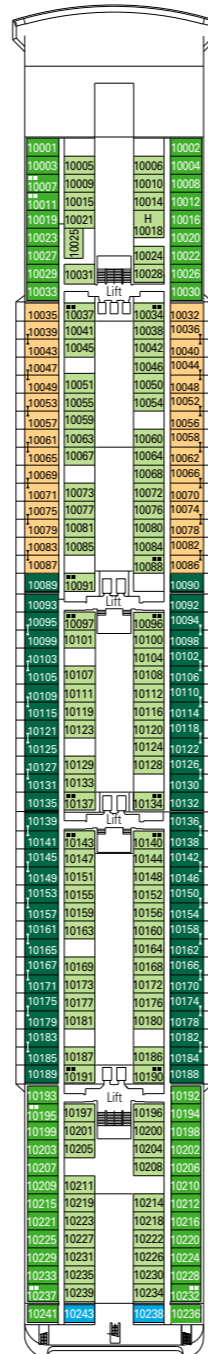

# MSC OPERA DECKPLAN

878 KABINEN | 2.199 GÄSTE

DECKPLAN  
MSC OPERA

## KABINENKATEGORIEN

- Innenkabinen › Bella
- Innenkabinen › Fantastica
- Balkonkabinen › Aurea
- Kabinen mit Meerblick › Bella\*
- Kabinen mit Meerblick › Fantastica
- Suiten › Aurea
- Balkonkabinen › Bella
- Balkonkabinen › Fantastica

## LEGENDE

- Sofabett
- 3. Bett zum Herunterklappen
- 3/4. Bett zum Herunterklappen
- Kabinen mit Verbindungstür
- H Behindertengerecht ausgestattete Kabine

13  
SUN DECK / MINIGOLF

12  
LA BOHÈME

11  
TOSCA

10  
TURANDOT

9  
NORMA

8  
LA TRAVIATA

7  
RIGOLETTO

6  
OTELLO

5  
AIDA