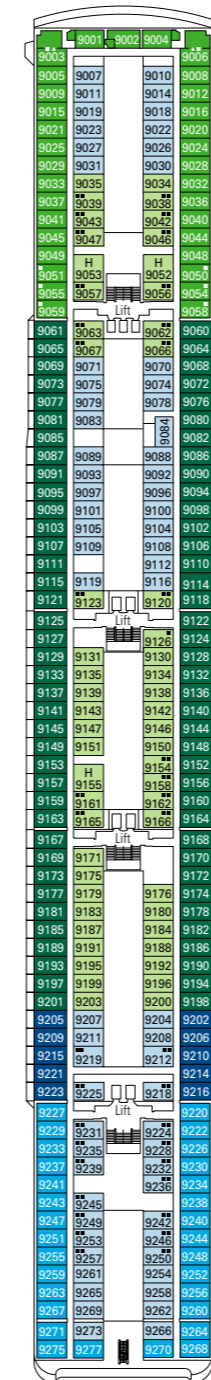

# MSC OPERA DECKPLAN

878 KABINEN | 2.199 GÄSTE

DECKPLAN  
MSC OPERA

## KABINENKATEGORIEN

- Innenkabinen › Bella
- Innenkabinen › Fantastica
- Balkonkabinen › Aurea
- Kabinen mit Meerblick › Bella\*
- Kabinen mit Meerblick › Fantastica
- Suiten › Aurea
- Balkonkabinen › Bella
- Balkonkabinen › Fantastica

## LEGENDE

- Sofabett
- 3. Bett zum Herunterklappen
- 3/4. Bett zum Herunterklappen
- Kabinen mit Verbindungstür
- H Behindertengerecht ausgestattete Kabine

13  
SUN DECK / MINIGOLF

12  
LA BOHÈME

11  
TOSCA

10  
TURANDOT

9  
NORMA

8  
LA TRAVIATA

7  
RIGOLETTO

6  
OTELLO

5  
AIDA