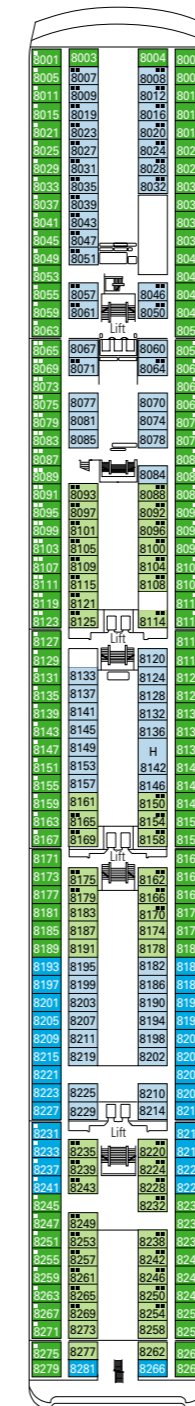

# MSC OPERA DECKPLAN

878 KABINEN | 2.199 GÄSTE

DECKPLAN  
MSC OPERA

## KABINENKATEGORIEN

- Innenkabinen › Bella
- Innenkabinen › Fantastica
- Balkonkabinen › Aurea
- Kabinen mit Meerblick › Bella\*
- Kabinen mit Meerblick › Fantastica
- Suiten › Aurea
- Balkonkabinen › Bella
- Balkonkabinen › Fantastica

## LEGENDE

- Sofabett
- 3. Bett zum Herunterklappen
- 3/4. Bett zum Herunterklappen
- Kabinen mit Verbindungstür
- H Behindertengerecht ausgestattete Kabine

13  
SUN DECK / MINIGOLF

12  
LA BOHÈME

11  
TOSCA

10  
TURANDOT

9  
NORMA

8  
LA TRAVIATA

7  
RIGOLETTO

6  
OTELLO

5  
AIDA