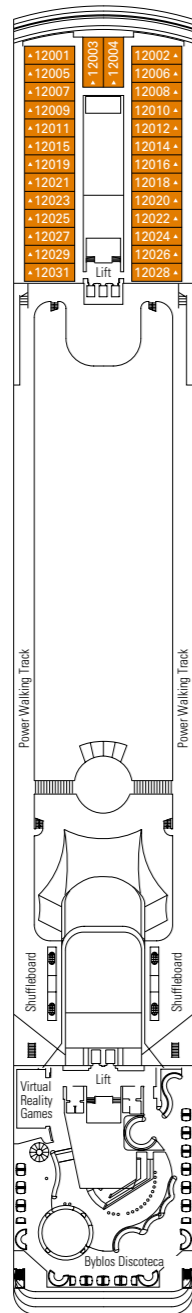

# MSC OPERA DECKPLAN

878 KABINEN | 2.199 GÄSTE

DECKPLAN  
MSC OPERA

## KABINENKATEGORIEN

- Innenkabinen › Bella
- Innenkabinen › Fantastica
- Balkonkabinen › Aurea
- Kabinen mit Meerblick › Bella\*
- Kabinen mit Meerblick › Fantastica
- Suiten › Aurea
- Balkonkabinen › Bella
- Balkonkabinen › Fantastica

## LEGENDE

- Sofabett
- 3. Bett zum Herunterklappen
- 3/4. Bett zum Herunterklappen
- Kabinen mit Verbindungstür
- H Behindertengerecht ausgestattete Kabine

13  
SUN DECK / MINIGOLF

12  
LA BOHÈME

11  
TOSCA

10  
TURANDOT

9  
NORMA

8  
LA TRAVIATA

7  
RIGOLETTO

6  
OTELLO

5  
AIDA