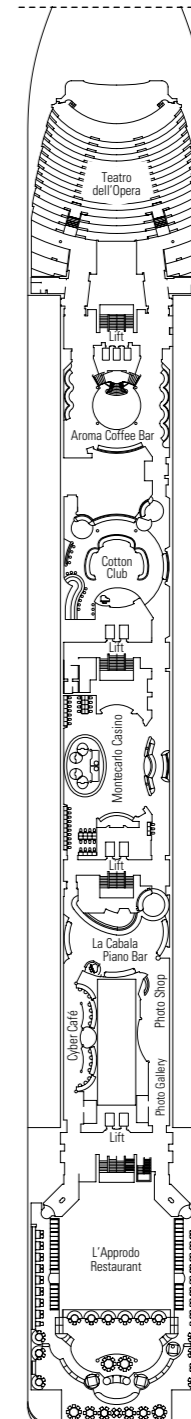

# MSC OPERA DECKPLAN

878 KABINEN | 2.199 GÄSTE

DECKPLAN  
MSC OPERA

## LEGENDE

- Sofabett
- 3. Bett zum Herunterklappen
- 3/4. Bett zum Herunterklappen
- Kabinen mit Verbindungstür
- H Behindertengerecht ausgestattete Kabine

13  
SUN DECK / MINIGOLF

12  
LA BOHÈME

11  
TOSCA

10  
TURANDOT

9  
NORMA

8  
LA TRAVIATA

7  
RIGOLETTO

6  
OTELLO

5  
AIDA