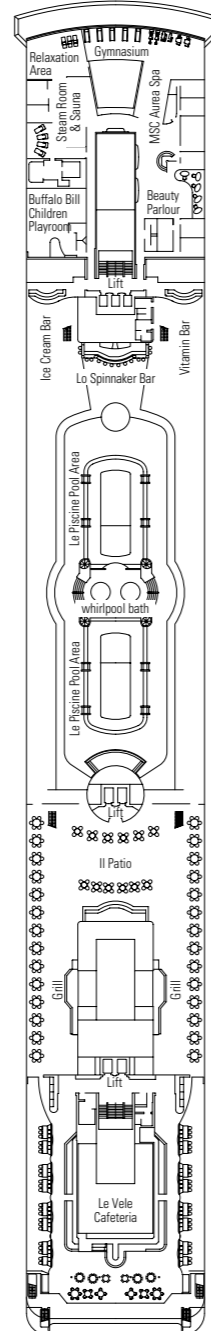

# MSC OPERA DECKPLAN

878 KABINEN | 2.199 GÄSTE

DECKPLAN  
MSC OPERA

- 3. Bett verfügbar in allen Kategorien (ausgenommen Bella Balkonkabinen, Fantastica Balkonkabinen und Aurea Balkonkabinen)
- 4. Bett verfügbar für Bella Innenkabinen, Fantastica Innenkabinen und Fantastica Kabinen mit Meerblick
- Alle Kabinen verfügen über getrennte Betten, die bei Bedarf zu einem Doppelbett zusammengestellt werden können (außer behindertengerechte Kabinen)
- \* Kabinen mit teilweise Sichtbehinderung.

## LEGENDE

- Sofabett
- 3. Bett zum Herunterklappen
- 3/4. Bett zum Herunterklappen
- Kabinen mit Verbindungstür
- H Behindertengerecht ausgestattete Kabine

13  
SUN DECK / MINIGOLF

12  
LA BOHÈME

11  
TOSCA

10  
TURANDOT

9  
NORMA

8  
LA TRAVIATA

7  
RIGOLETTO

6  
OTELLO

5  
AIDA