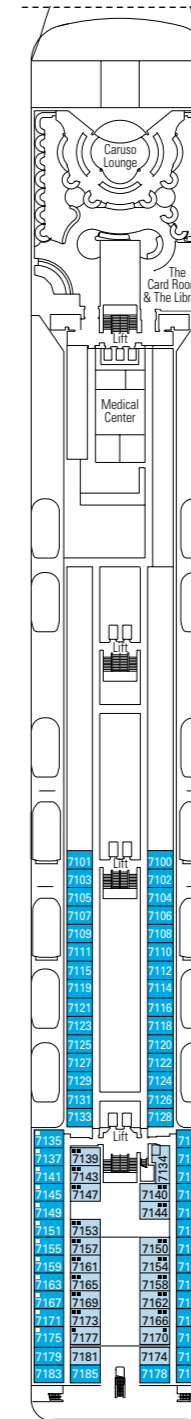

# MSC OPERA DECKPLAN

878 KABINEN | 2.199 GÄSTE

DECKPLAN  
MSC OPERA

## KABINENKATEGORIEN

- Innenkabinen › Bella
- Innenkabinen › Fantastica
- Balkonkabinen › Aurea
- Kabinen mit Meerblick › Bella\*
- Kabinen mit Meerblick › Fantastica
- Suiten › Aurea
- Balkonkabinen › Bella
- Balkonkabinen › Fantastica

## LEGENDE

- Sofabett
- 3. Bett zum Herunterklappen
- 3/4. Bett zum Herunterklappen
- Kabinen mit Verbindungstür
- H Behindertengerecht ausgestattete Kabine

13  
SUN DECK / MINIGOLF

12  
LA BOHÈME

11  
TOSCA

10  
TURANDOT

9  
NORMA

8  
LA TRAVIATA

7  
RIGOLETTO

6  
OTELLO

5  
AIDA