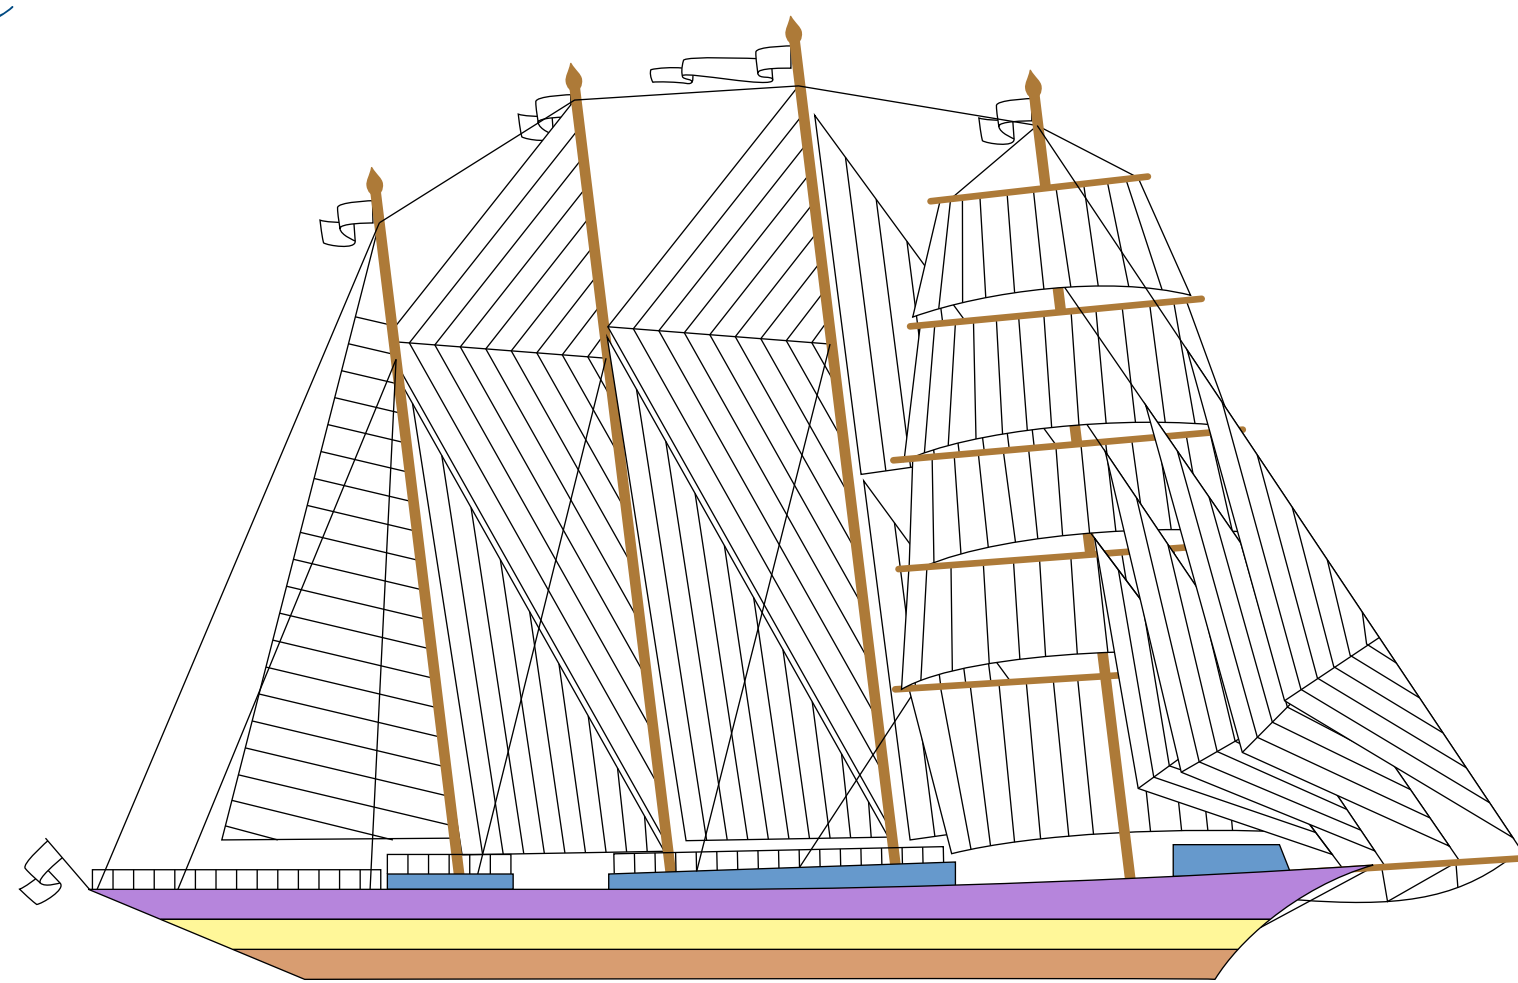

Star Clipper & Star Flyer

- Sonnendeck
- Hauptdeck
- Clipperdeck
- Commodoredeck

Hauptdeck

Sonnendeck

Clipperdeck

Commodoredeck

Eigner Kabine

Clipperdeck

Deluxe Außenkabine, Doppelbett, Sitzzecke, Minibar, Marmorbad mit Whirlpool

Kategorie 1

Haupt- und Sonnendeck

Deluxe Deckkabine, zwei zum Doppelbett verschiebbare Einzelbetten, Minibar, Marmorbad mit Whirlpool, direkter Zugang zum Deck