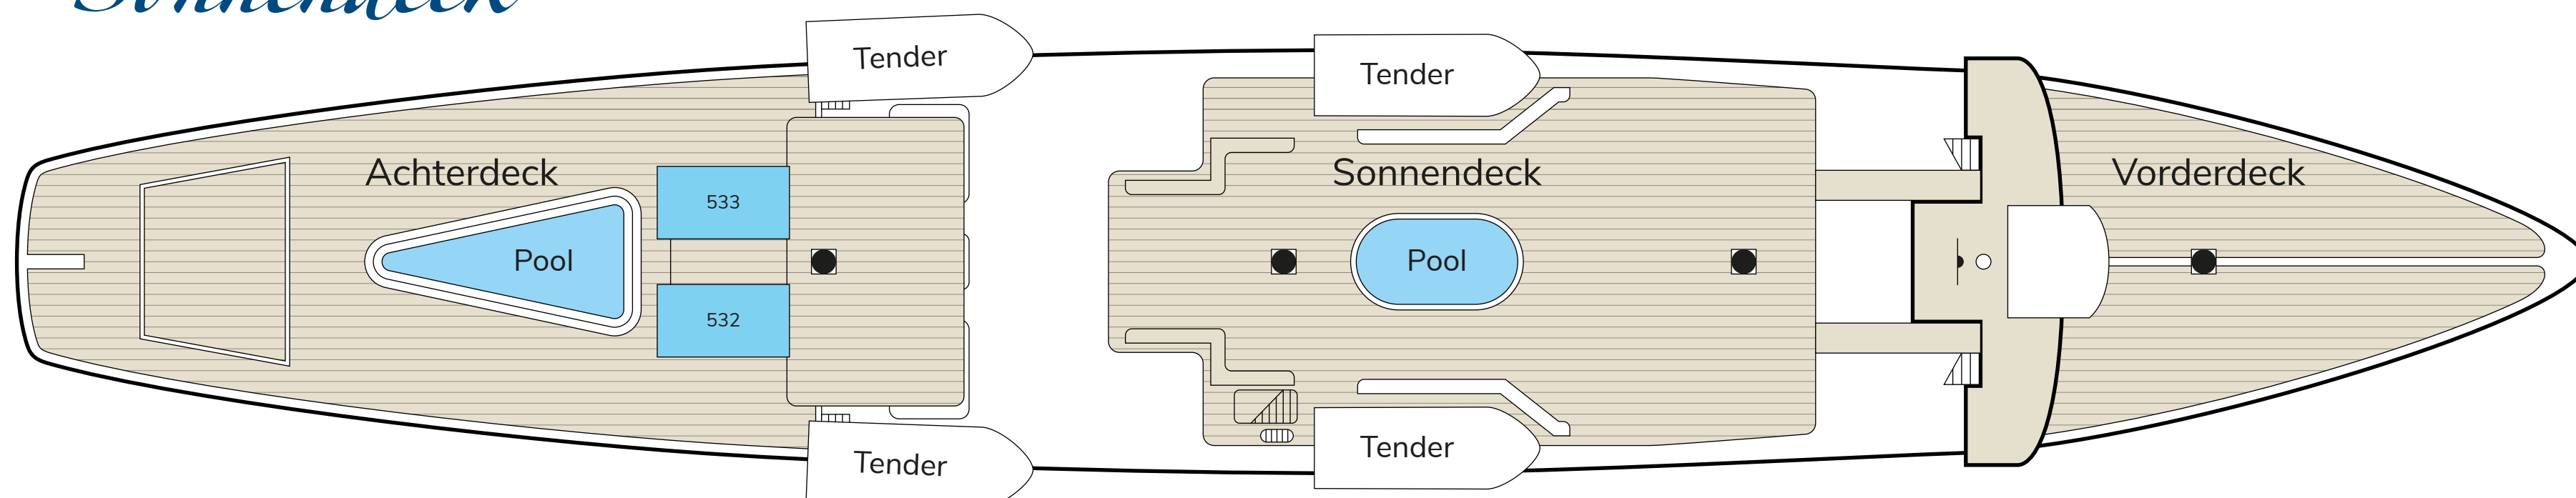

Star Clipper & Star Flyer

- Sonnendeck
- Hauptdeck
- Clipperdeck
- Commodoredeck

Hauptdeck

Sonnendeck

Clipperdeck

Commodoredeck

Eigner Kabine

Clipperdeck

Deluxe Außenkabine, Doppelbett, Sitzzecke, Minibar, Marmorbad mit Whirlpool

Kategorie 1

Haupt- und Sonnendeck

Deluxe Deckkabine, zwei zum Doppelbett verschiebbare Einzelbetten, Minibar, Marmorbad mit Whirlpool, direkter Zugang zum Deck

Kategorie 2

Clipperdeck

Große Außenkabine, Doppelbett oder 2 zum Doppelbett verschiebbare Einzelbetten teilweise mit 3. Bett, Marmorbad mit Dusche

Kategorie 3

Clipper- & Commodoredeck

Außenkabine, Doppelbett oder 2 zum Doppelbett verschiebbare Einzelbetten oder 3. Bett, Marmorbad mit Dusche