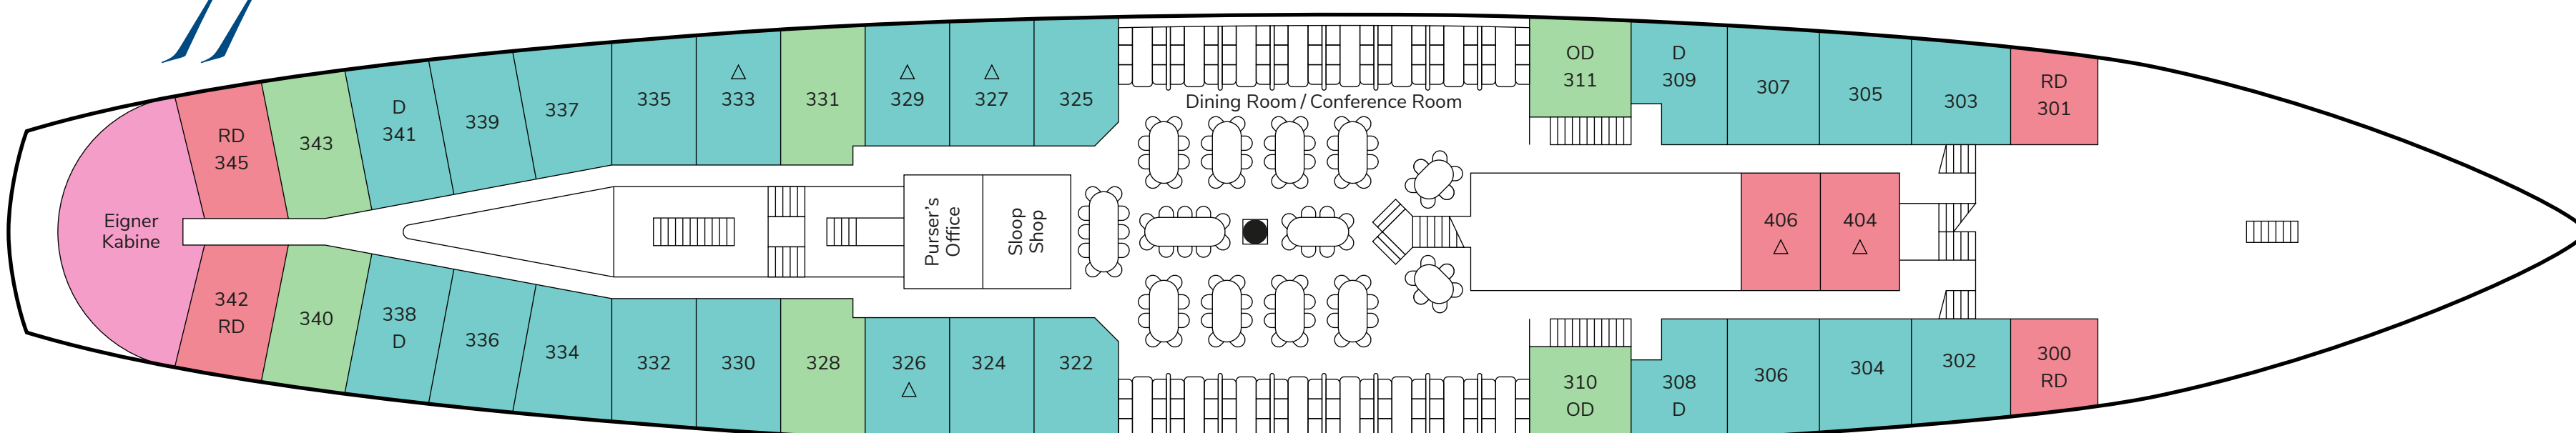

Star Clipper & Star Flyer

- Sonnendeck
- Hauptdeck
- Clipperdeck
- Commodoredeck

Hauptdeck

Sonnendeck

Clipperdeck

Commodoredeck

Eigner Kabine

Clipperdeck

Deluxe Außenkabine, Doppelbett, Sitzzecke, Minibar, Marmorbad mit Whirlpool

Kategorie 1

Haupt- und Sonnendeck

Deluxe Deckkabine, zwei zum Doppelbett verschiebbare Einzelbetten, Minibar, Marmorbad mit Whirlpool, direkter Zugang zum Deck

Kategorie 2

Clipperdeck

Große Außenkabine, Doppelbett oder 2 zum Doppelbett verschiebbare Einzelbetten teilweise mit 3. Bett, Marmorbad mit Dusche

Kategorie 3

Clipper- & Commodoredeck

Außenkabine, Doppelbett oder 2 zum Doppelbett verschiebbare Einzelbetten oder 3. Bett, Marmorbad mit Dusche