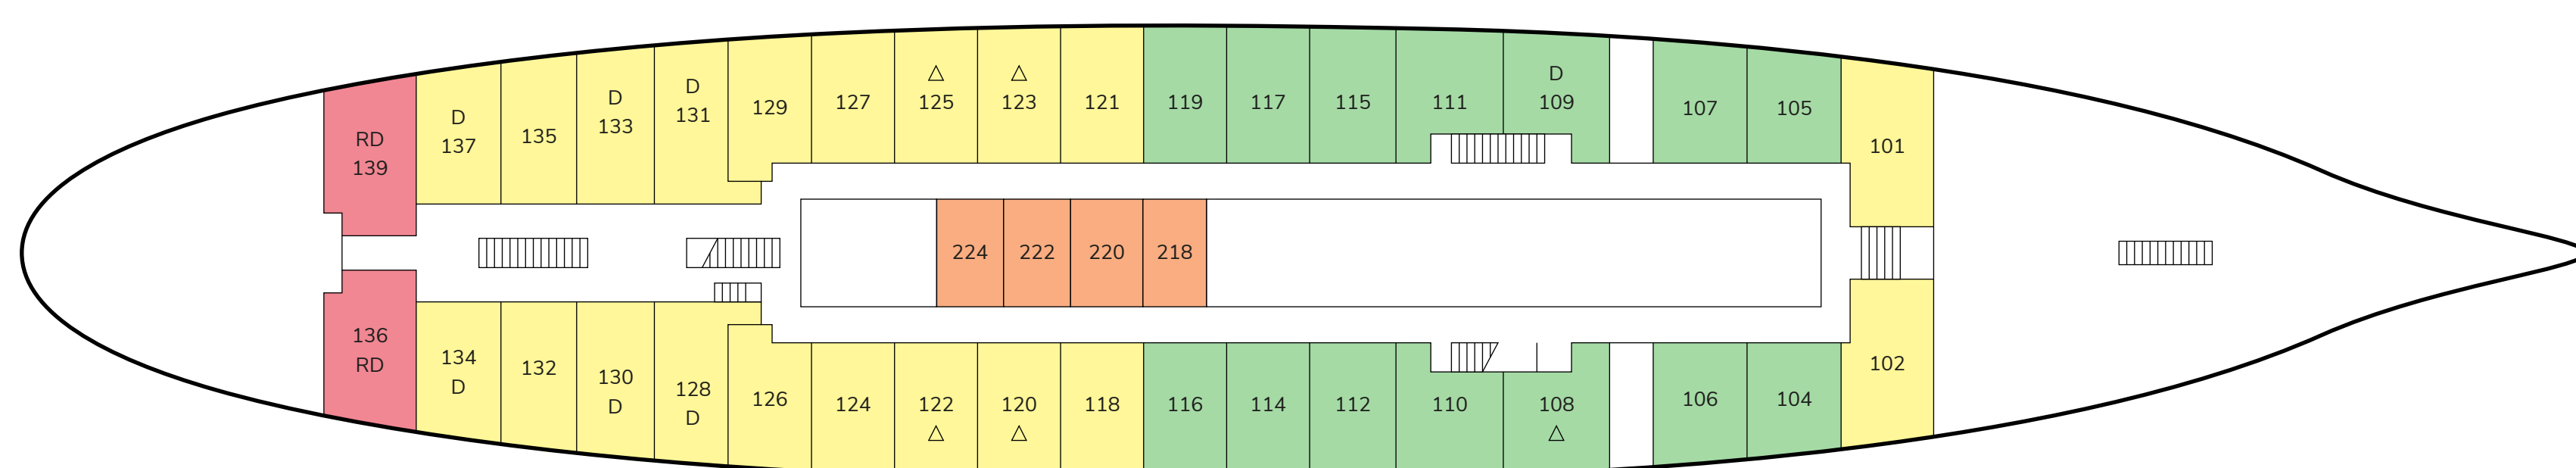

Star Clipper & Star Flyer

- Sonnendeck
- Hauptdeck
- Clipperdeck
- Commodoredeck

Hauptdeck

Sonnendeck

Clipperdeck

Commodoredeck

Eigner Kabine

Clipperdeck

Deluxe Außenkabine, Doppelbett, Sitzzecke, Minibar, Marmorbad mit Whirlpool

Kategorie 1

Haupt- und Sonnendeck

Deluxe Deckkabine, zwei zum Doppelbett verschiebbare Einzelbetten, Minibar, Marmorbad mit Whirlpool, direkter Zugang zum Deck

Kategorie 2

Clipperdeck

Große Außenkabine, Doppelbett oder 2 zum Doppelbett verschiebbare Einzelbetten teilweise mit 3. Bett, Marmorbad mit Dusche

Kategorie 3

Clipper- & Commodoredeck

Außenkabine, Doppelbett oder 2 zum Doppelbett verschiebbare Einzelbetten oder 3. Bett, Marmorbad mit Dusche