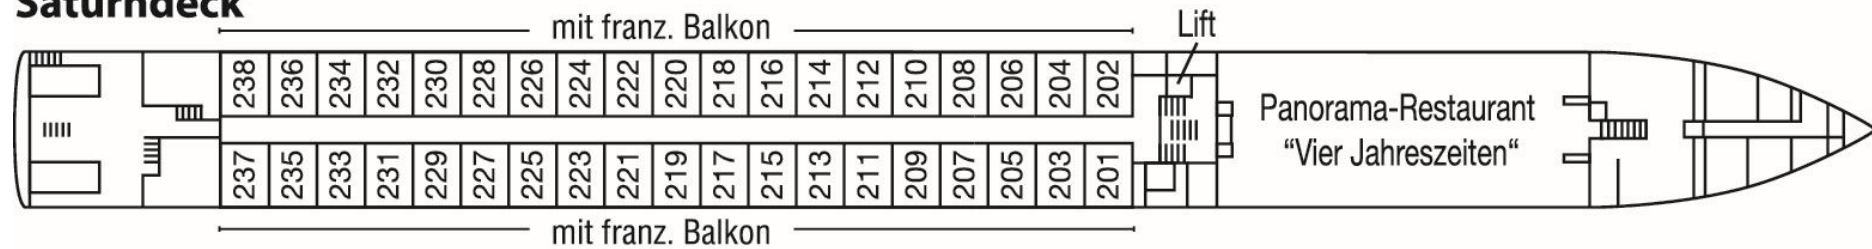

Deckplan MS ADORA

Sonnendeck

Oriondeck

Saturndeck

Neptundeck