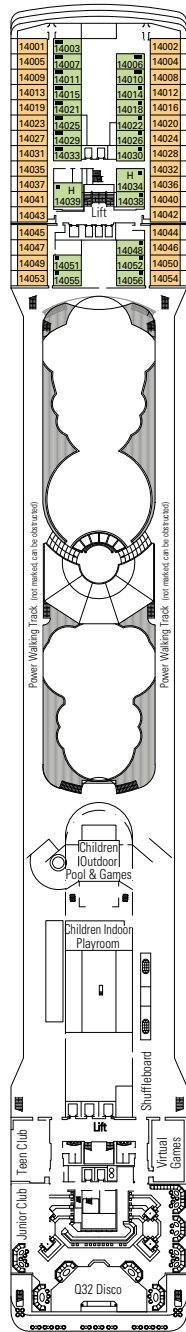

DECK 12
VIRTUOSO

DECK 13
VIVACE

DECK 14
CAPRICCIO

DECK 15
CANTATA

DECK 16
SPORT