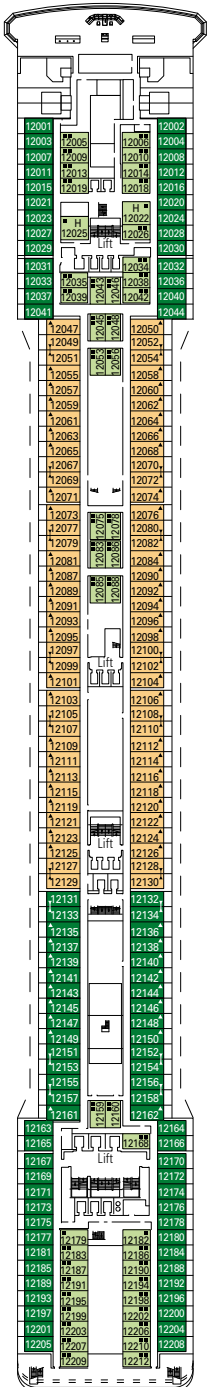

DECK 12
VIRTUOSO

DECK 13
VIVACE

DECK 14
CAPRICCIO

DECK 15
CANTATA

DECK 16
SPORT