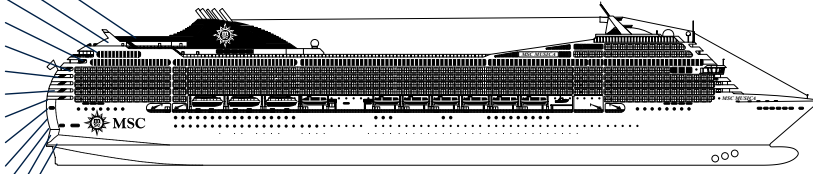

DECKPLAN & UNTERKUNFT

1.275 KABINEN
3.223 GÄSTE

MSC AUREA SPA

DECK 5
GRAIOSO

DECK 6
BRILLANTE

DECK 7
MAESTOSO

DECK 8
FORTE

DECK 9
INTERMEZZO

DECK 10
MINUETTO

DECK 11
ADAGIO

- Sport Deck 16
- Cantata Deck 15
- Capriccio Deck 14
- Vivace Deck 13
- Virtuoso Deck 12
- Adagio Deck 11
- Minuetto Deck 10
- Intermezzo Deck 9
- Forte Deck 8
- Maestoso Deck 7
- Brillante Deck 6
- Grazioso Deck 5
- Andante Deck 4