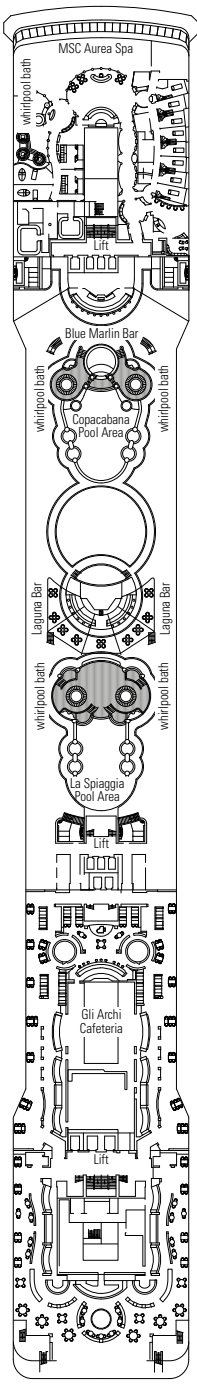

DECK 12
VIRTUOSO

DECK 13
VIVACE

DECK 14
CAPRICCIO

DECK 15
CANTATA

DECK 16
SPORT