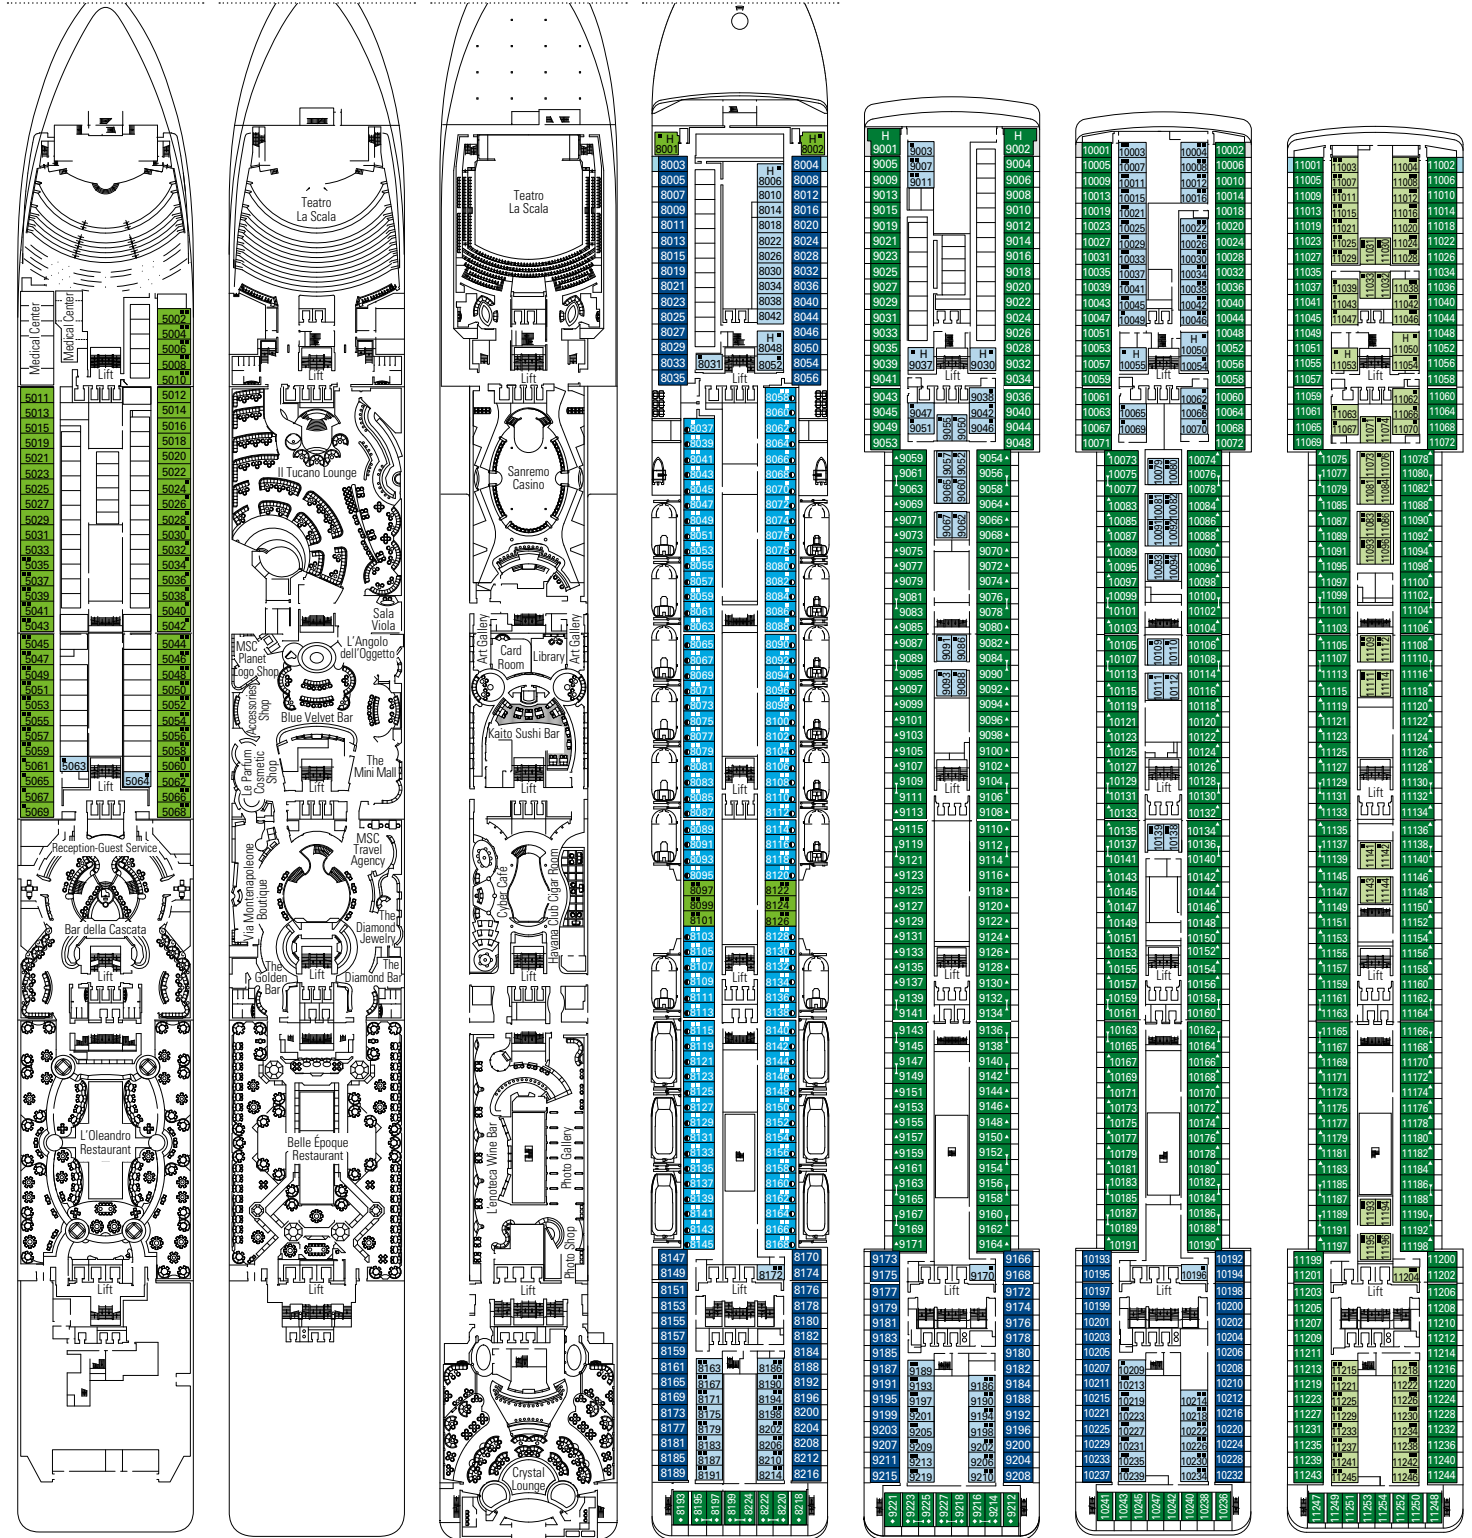

DECKPLAN & UNTERKUNFT

1.275 KABINEN
3.223 GÄSTE

MSC AUREA SPA

DECK 5
GRAIOSO

DECK 6
BRILLANTE

DECK 7
MAESTOSO

DECK 8
FORTE

DECK 9
INTERMEZZO

DECK 10
MINUETTO

DECK 11
ADAGIO

- Sport Deck 16
- Cantata Deck 15
- Capriccio Deck 14
- Vivace Deck 13
- Virtuoso Deck 12
- Adagio Deck 11
- Minuetto Deck 10
- Intermezzo Deck 9
- Forte Deck 8
- Maestoso Deck 7
- Brillante Deck 6
- Grazioso Deck 5
- Andante Deck 4

1.275 KABINEN

Suiten	18
Balkonkabinen*	809
Kabinen mit Meerblick*	69
Außenkabinen mit teilw. Sichtesch.	104
Innenkabinen*	275

* inkl. der Kabinen für Gäste mit eingeschränkter Mobilität oder sonst. Beeinträchtigungen

Alle Angaben vorbehaltlich Änderungen und Rückbestätigung bei Buchung. Die Deckpläne sind für die Kreuzfahrten im Sommer 2019 und Winter 2019-2020 gültig.

DECK 12
VIRTUOSO

DECK 13
VIVACE

DECK 14
CAPRICCIO